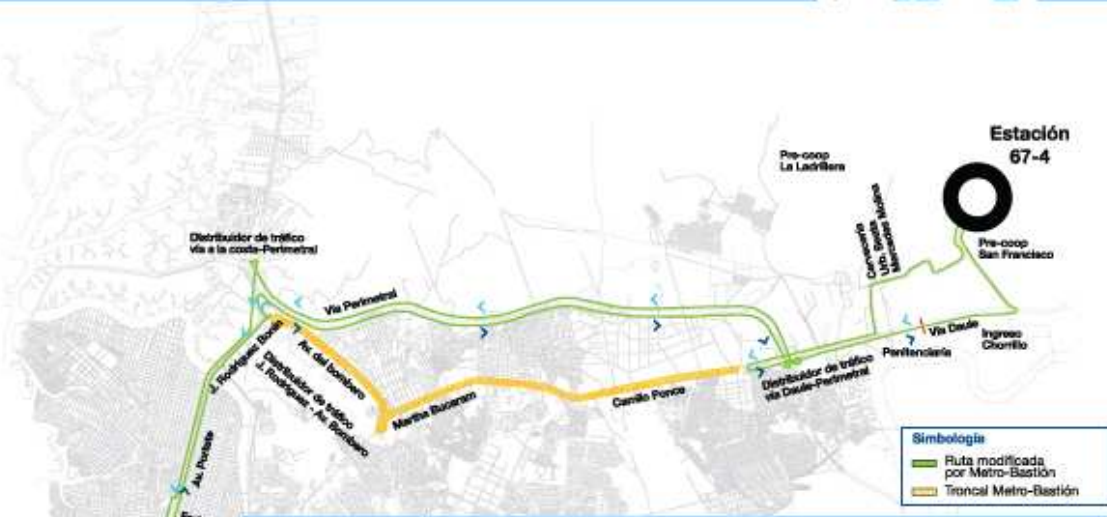

Línea 67-4

metro VIA

Fuente: Información proporcionada por la CTG hasta el 29 de abril del 2008