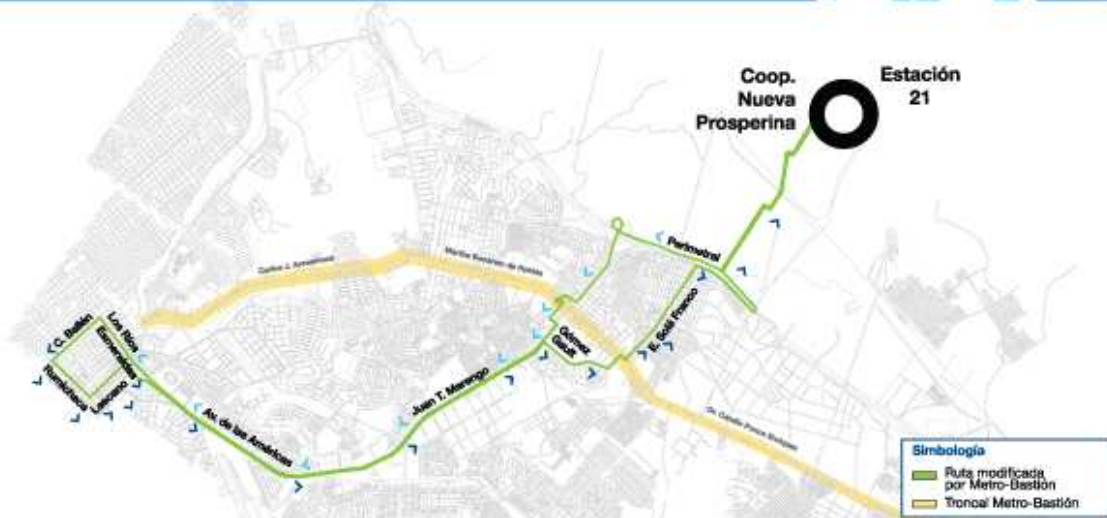

Línea 21

metro VIA

Línea 21
Coop. Atahualpa Ltda.

Salida: Estación - Av. Perimetral - Distribuidor de tráfico Perimetral/Flavio Alfaro - Flavio Alfaro - Distribuidor de tráfico Via a Daule - Gral. Flavio Alfaro Delgado - Juan T. Marengo - Av. de las Américas - Los Ríos - Retorno: Clemente Ballén - Rumiñaca - A. Lascano - Emerskötze - Av. de las Américas - Juan T. Marengo - Antonio Gómez Gault - Eduardo Solá Franco - Av. Perimetral - Calle S/N - Estación-Nueva Prosperina

Fuente: Información proporcionada por la CTG hasta el 29 de abril del 2008